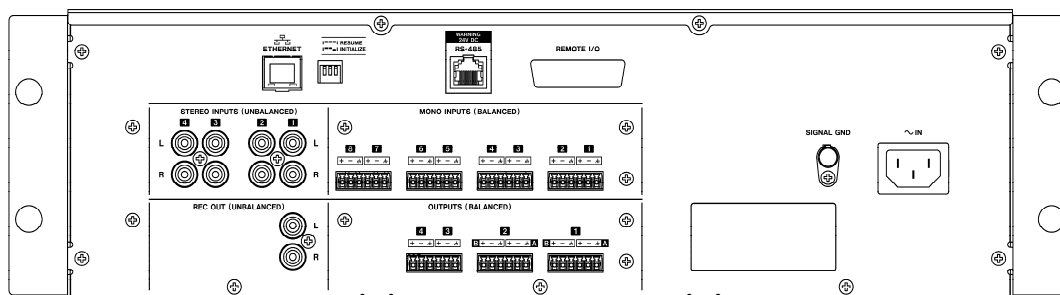

2023年6月

仕様書

DIGITAL MIXER

MX-D1606

[アナログオーディオ入出力]

MIC/LINE 入力 (MONO INPUTS 1 - 8 チャンネル)

コネクター : ユーロブロック (バランス) 3.81 mm ピッチ

MIC 選択時

規定入力レベル : -10.0 dBV

出力インピーダンス : 10 k Ω 以上

LINE 出力 (OUTPUTS 1 - 4 チャンネル)

コネクタ	: ユーロブロック (バランス) 3.81 mm ピッチ
最大出力レベル	: +24.0 dBu
規定出力レベル	: +4.0 dBu
出力インピーダンス	: 110 Ω 以下

REC OUT 出力

コネクタ	: RCA ピンジャック (アンバランス)
最大出力レベル	: +6.0 dBV
規定出力レベル	: -10.0 dBV
出力インピーダンス	: 110 Ω 以下

REMOTE I/O

コネクタ	: D-sub 25 ピン プラグ インチネジ
入力回路	: プルアップ
出力回路	: オープンコレクタ
耐圧	: 35 V
最大電流	: 30 mA

RS-485 (RC-W100 用)

コネクタ	: RJ-45
規格	: RS-485
ケーブル	: カテゴリ-5 e 以上の STP ケーブル

[オーディオ性能]

マイクアンプ EIN (入力換算雑音)

-126 dBu 以下