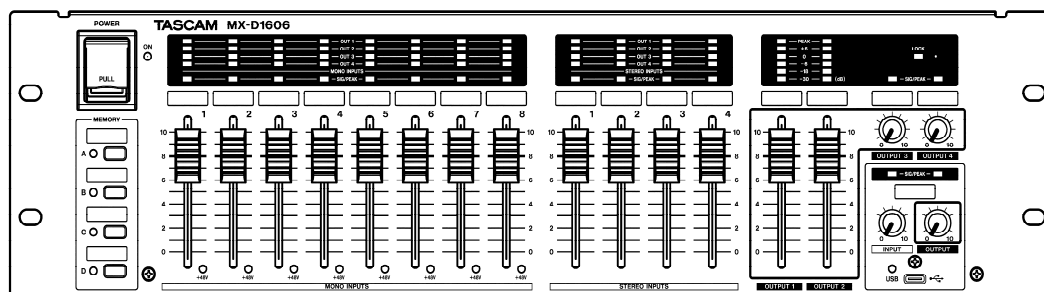

2023年6月

仕様書

DIGITAL MIXER

MX-D1606

[アナログオーディオ入出力]

MIC/LINE 入力 (MONO INPUTS 1 - 8 チャンネル)

コネクター : ユーロブロック (バランス) 3.81 mm ピッチ

MIC 選択時

ゲイン LOW - HIGH 可変範囲 : 約 30 dB

LINE 選択時

最大入力レベル : +24.0 dBu

規定入力レベル : +4.0 dBu

入力インピーダンス : 10 k Ω 以上

LINE 入力 (STEREO INPUTS 1 - 4 チャンネル)

コネクター : RCA ピンジャック (アンバランス)

最大入力レベル : +6.0 dBV

規定入力レベル : -10.0 dBV

出力インピーダンス : 10 k Ω 以上

LINE 出力 (OUTPUTS 1 - 4 チャンネル)

コネクタ	: ユーロブロック (バランス) 3.81 mm ピッチ
最大出力レベル	: +24.0 dBu
規定出力レベル	: +4.0 dBu
出力インピーダンス	: 110 Ω 以下

REC OUT 出力

コネクタ	: RCA ピンジャック (アンバランス)
最大出力レベル	: +6.0 dBV
規定出力レベル	: -10.0 dBV
出力インピーダンス	: 110 Ω 以下