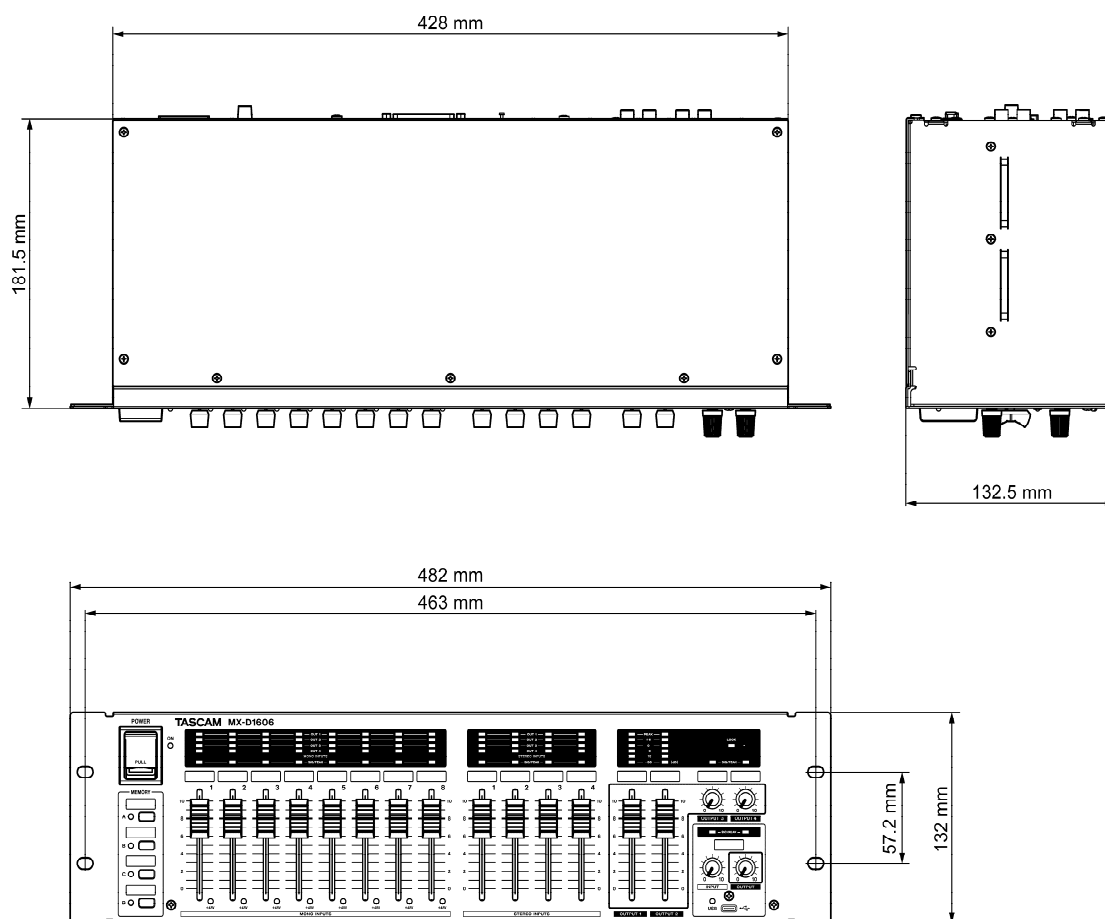

[一般]

電源	: AC100 V、50/60 Hz
消費電力	: 21 W
外形寸法 (突起部を含まず)	: 482 mm × 132.5 mm × 181.5 mm (幅 × 高さ × 奥行き)
質量	: 5.5 kg
動作温度	: 5 °C ~ 40 °C

[寸法図]

※第三者の著作物は、個人として楽しむなどのほかは、著作権法上権利者に無断で使用できません。装置の適正使用をお願い致します。弊社では、お客様による権利侵害行為につき一切の責任を負担致しません。